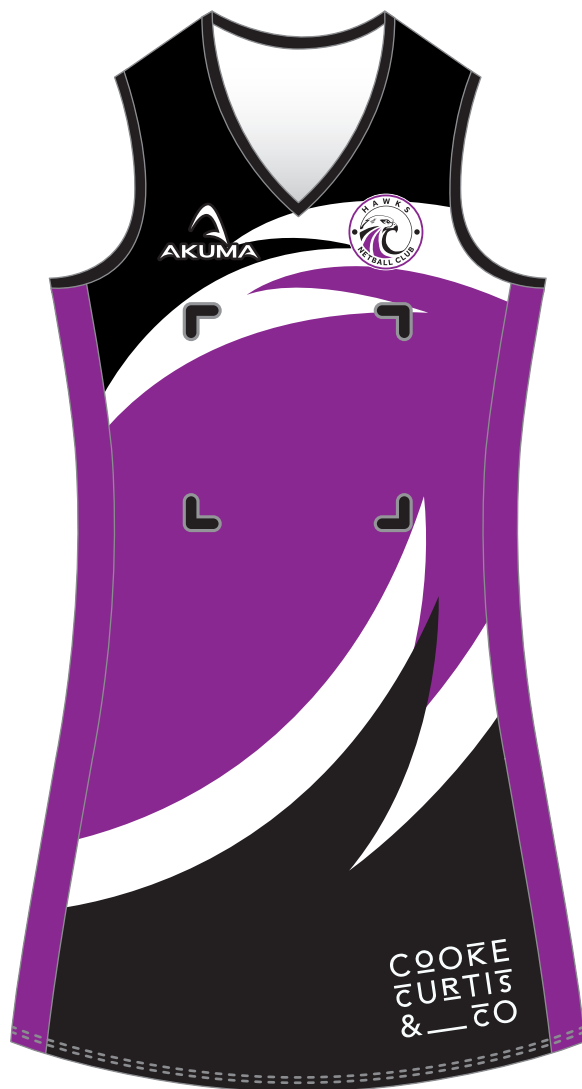

**£37.50**  
INC. VAT

PERSONALISATION £4.20 INC. VAT

**£34.20**  
INC. VAT

**£37.50**  
INC. VAT

**PERSONALISATION**  
**£4.20 INC. VAT**

**£27.90**  
INC. VAT

£37.50  
INC. VAT

PERSONALISATION £4.20 INC. VAT